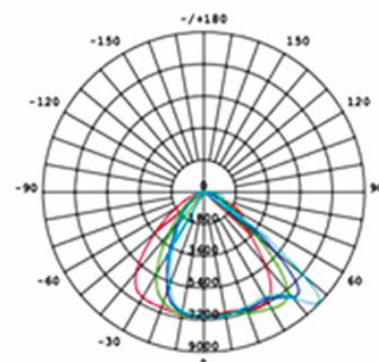

Křivka svítivosti

Technické informace

Příkon	240W	350W
Chip	LED - CREE	LED - CREE
Měrný výkon svítidla	28800lm	42000lm
Napětí	120V - 277V	120V - 277V
Teplota chromatičnosti	4000K	4000K
RA	> 80	> 80
Zdroj	Meanwell	Meanwell
TA	-20 °C až 45 °C	-20 °C až 45 °C
TC	-20 °C až 45 °C	-20 °C až 45 °C
Maximální životnost	50000 hodin	50000 hodin
Konstrukce	hliníkový odlitek	hliníkový odlitek
Montáž	uchycení pomocí ramen	uchycení pomocí ramen
Váha	9,10 kg	14,00 kg
Rozměry a x b x c (mm)	478 x 367 x 239	646 x 367 x 239