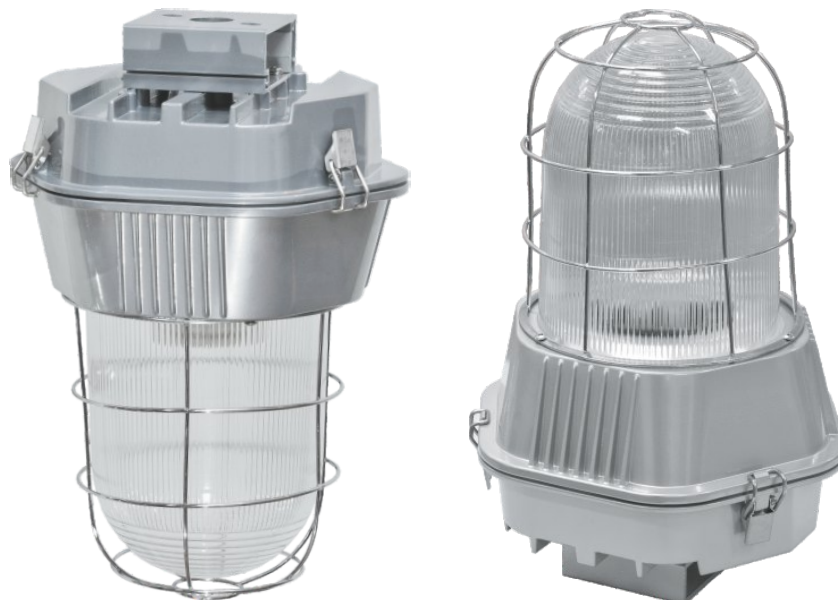

OBLAST POUŽITÍ: výkonné závěsné LED svítidlo je vhodné pro vnitřní osvětlení průmyslových prostor, hal a skladů. U tohoto svítidla je v horní části zabudován driver, aby bylo zabezpečeno lepší chlazení svítidla. Svítidlo je opatřeno alu reflektorem a závěsným prstencem.

Křivka svítivosti

Rozměrový náčrtek

Závěsné průmyslové svítidlo RIG FA 70

OBLAST POUŽITÍ: osvětlení průmyslových prostor, venkovních ploch apod.

CHARAKTERISTIKA: těleso svítidla je hliníkový odlitek povrchově upravený komaxitovou barvou. Reflektor je umístěn v horní části svítidla, chráněn robustním krycím sklem. Uvolněním dvou spon je jednoduchý přístup k výměně světelného zdroje. Svítidlo se upevňuje pomocí závěsného oka. Součástí svítidla je předradník (tlumivka, zapalovač). Podle potřeby je možno dodat ochranný ocelový koš.

Možnost dodat s LED žárovkou 50W, měrný výkon svítidla 5000lm.

Technické informace

Typ svítidla	Příkon / W	Napětí / V	Objímka	A / mm	B / mm	Krytí	Hmotnost / kg
RIG FA - 70W	70	230	E27	300	250	IP 65	4,30
RIG FA - 150W	150	230	E27	300	250	IP 65	5,15
RIG FA - LED 50Z	50	230	E27	300	250	IP 65	3,10