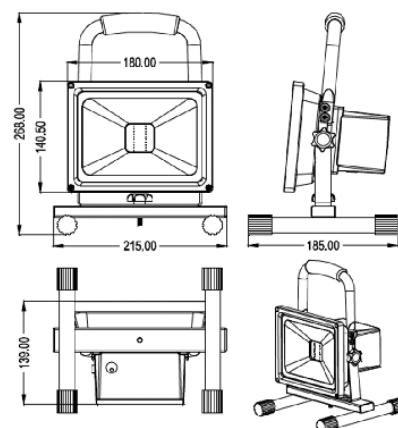

Rozměrový náčrtek