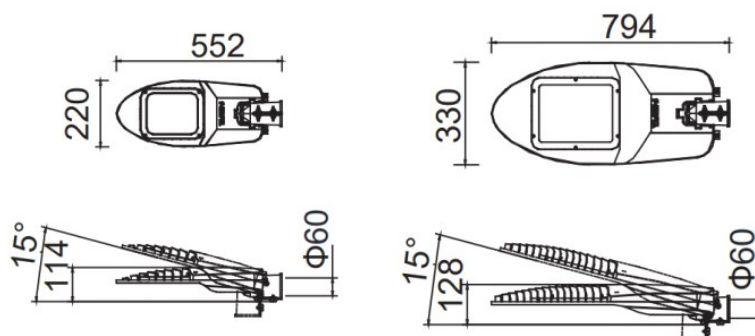

Rozměrový náčrtek