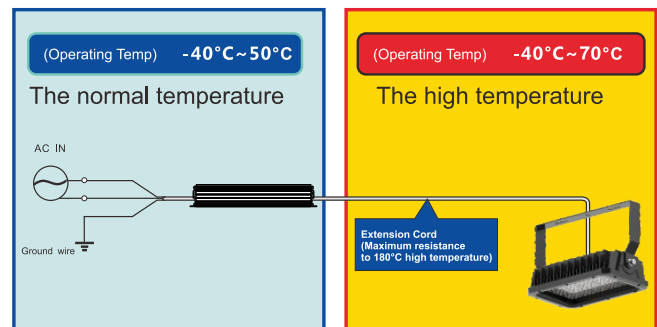

Doporučení pro montáž