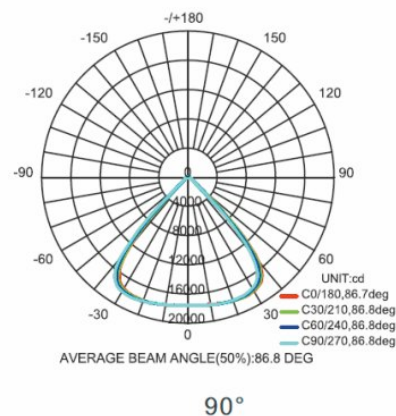

Křivka svítivosti