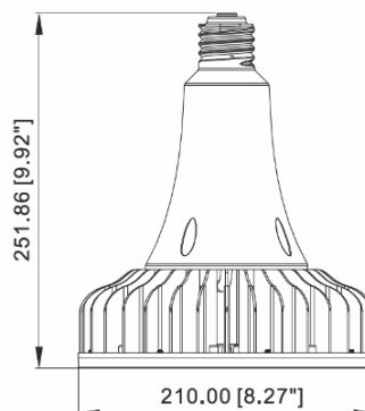

Rozměrový náčrtek