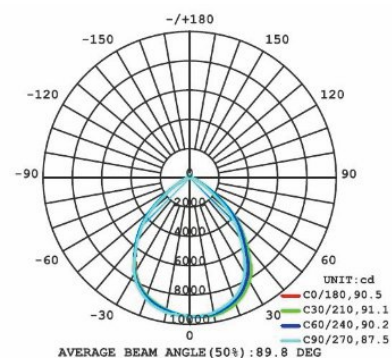

Křivka svítivosti