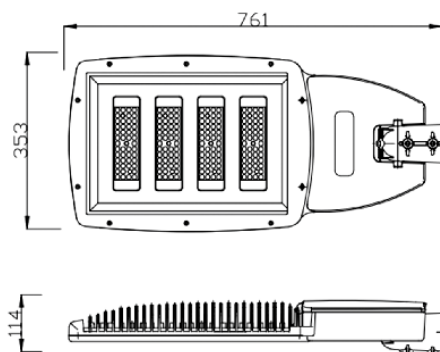

MOŽNOSTI

Křivka svítivosti

Svítidla se vyrábí v provedení s elektronickým předřadníkem, který umožňuje regulaci světelného toku.

Rozměrový náčrtek

R-lighting

Uliční svítidlo RSD LED 749

5
LET ZÁRUKA

Technické informace