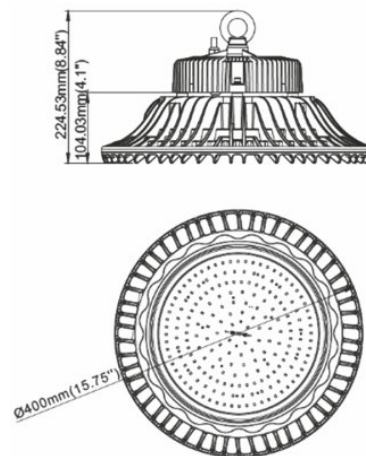

Rozměrový náčrtek