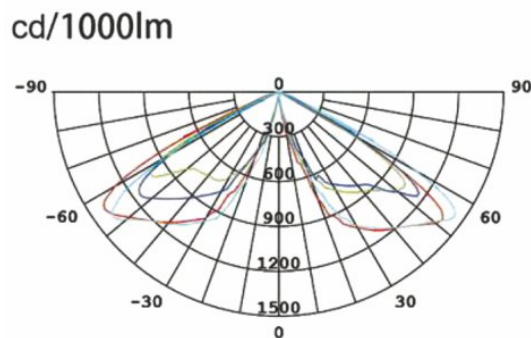

Křivka svítivosti