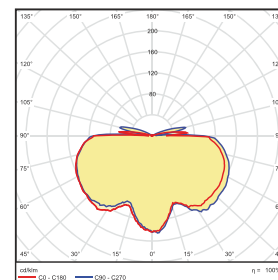

Křivka svítivosti