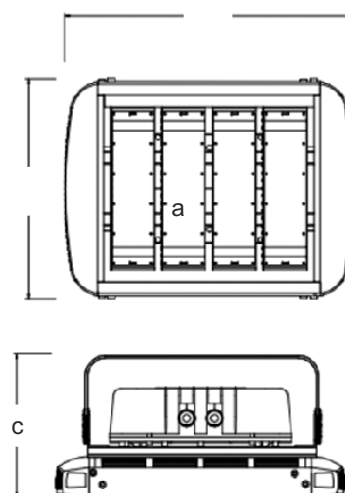

Rozměrový náčrtek