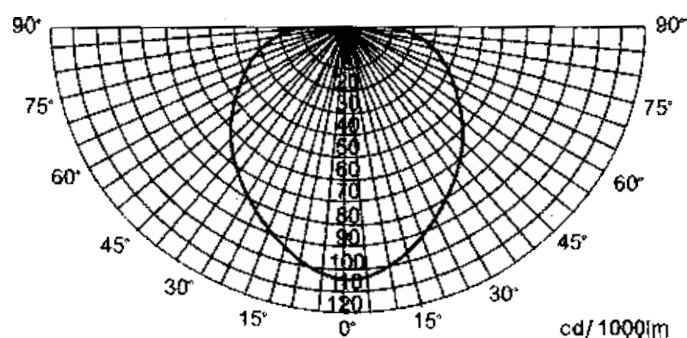

Křivka svítivosti