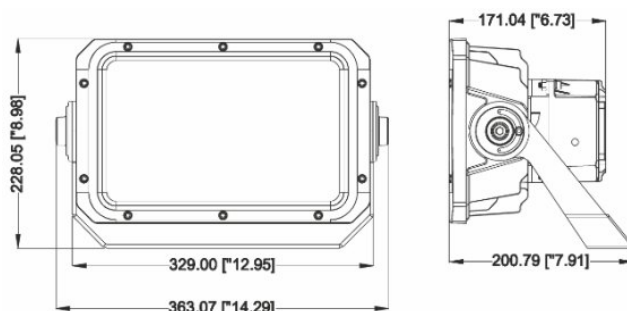

Rozměrový náčrtek