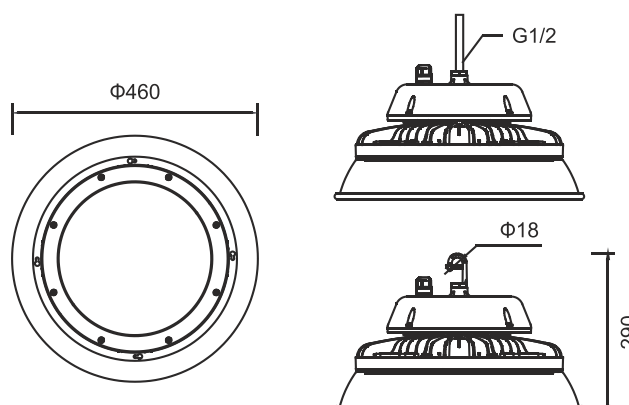

Rozměrový náčrtek