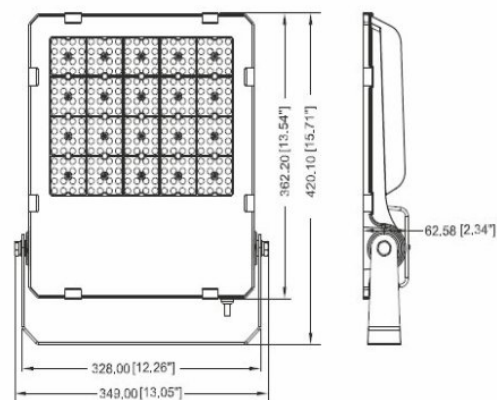

Rozměrový náčrtek