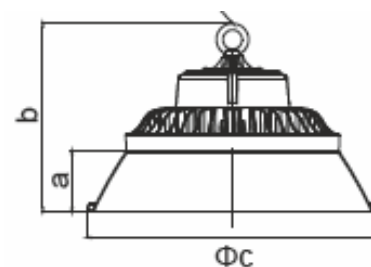

Rozměrový náčrtek