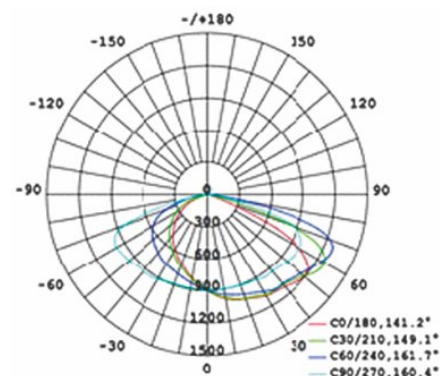

Křivka svítivosti