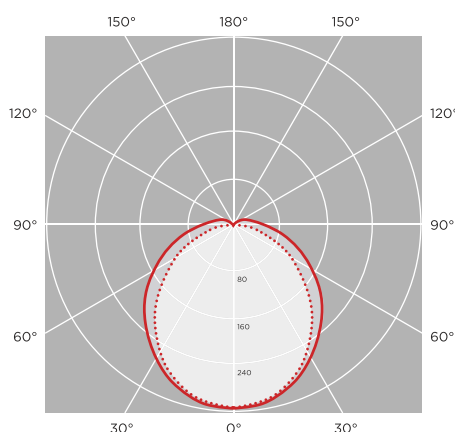

MOŽNOSTI

POKROČILÁ ŘEŠENÍ OSVĚTLENÍ: DALI regulace, nouzové osvětlení

Typ svítidla	Příkon	Rozměr	Měrný výkon svítidla	Teplota barvy	RA	Životnost
RFG LED 21W	21 W/22 W	600 mm	2400 lm	4000 K	>80	50.000 h
RFG LED 39W	39 W	1200 mm	5300 lm	4000 K	>80	50.000 h
RFG LED 59W	59 W/54 W	1200 mm	8100 lm	4000 K	>80	50.000 h
RFG LED 73W	73 W/66,5 W	1500 mm	10200 lm	4000 K	>80	50.000 h