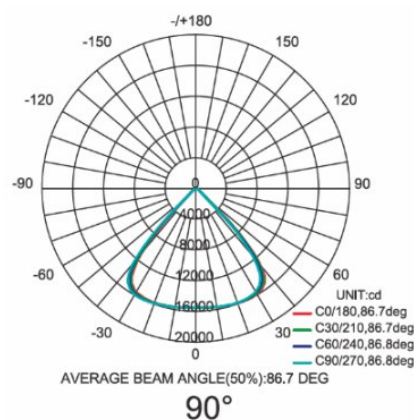

Křivka svítivosti