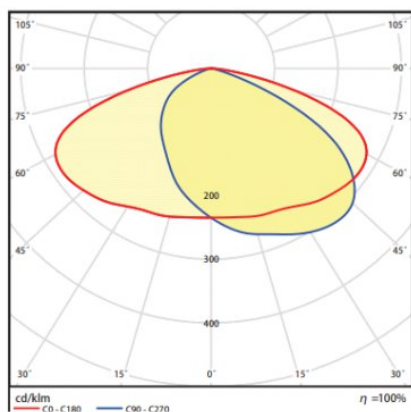

Křivka svítivosti