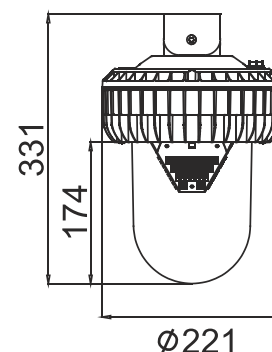

Křivka svítivosti

220°

Rozměrový náčrtek

R-lighting

Závěsné svítidlo RIG LED 536

5
LET ZÁRUKA

MOŽNOSTI

Technické informace