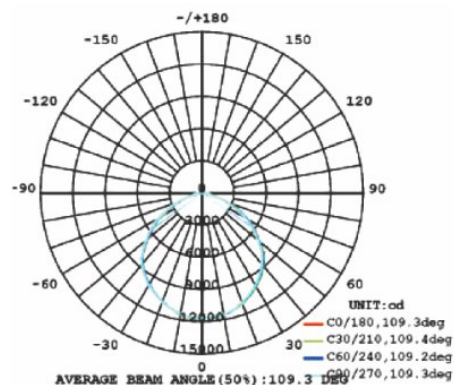

Křivka svítivosti