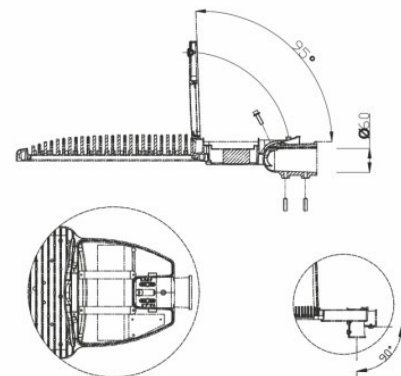

MOŽNOSTI

Křivka svítivosti

Svítidla se vyrábí v provedení s elektronickým předřadníkem, který umožňuje regulaci světelného toku.

Rozměrový náčrtek

R-lighting

Uliční svítidlo RSD LED 749

5
LET ZÁRUKA

Technické informace