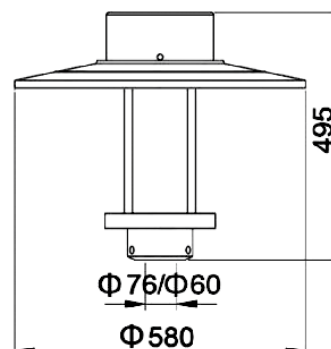

Rozměrový náčrtek