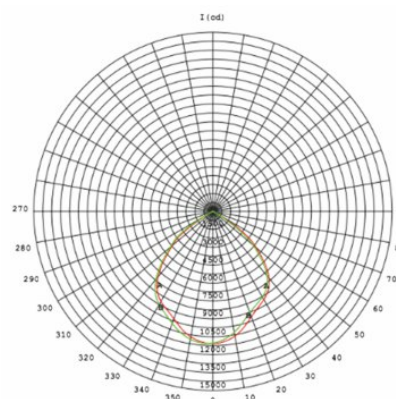

Křivka svítivosti