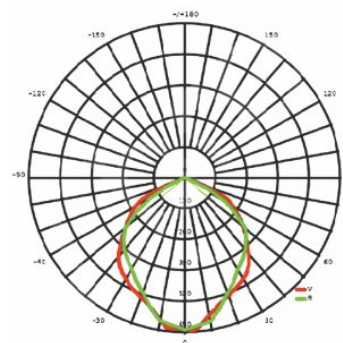

Křivka svítivosti