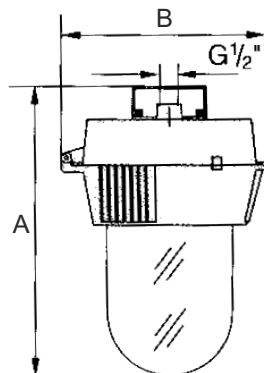

Rozměrový náčrtek