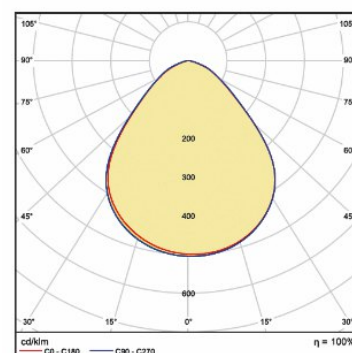

Křivka svítivosti