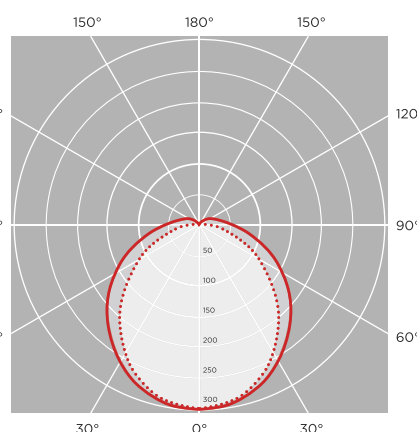

MOŽNOSTI

POKROČILÁ ŘEŠENÍ OSVĚTLENÍ: DALI regulace, nouzové osvětlení

Typ svítidla	Příkon	Rozměr	Měrný výkon svítidla	Teplota barvy	RA	Životnost
RFG LED 21W	21 W/22 W	600 mm	2400 lm	4000 K	>80	50.000 h
RFG LED 39W	39 W	1200 mm	5300 lm	4000 K	>80	50.000 h
RFG LED 59W	59 W/54 W	1200 mm	8100 lm	4000 K	>80	50.000 h
RFG LED 73W	73 W/66,5 W	1500 mm	10200 lm	4000 K	>80	50.000 h