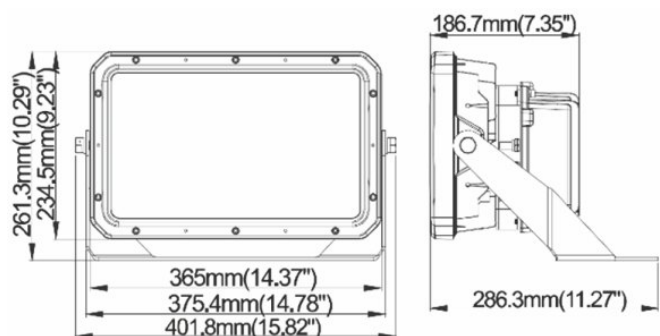

Rozměrový náčrtek