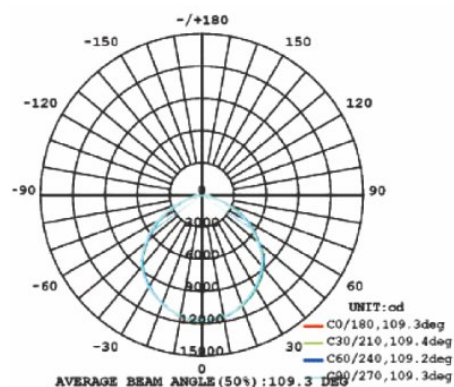

### Technické informace

Typ svítidla	250W
Světelný zdroj	Lumileds
Příkon	250 W
Měrný výkon svítidla	42 500 Lm
Napětí	230 V
Teplota chromatičnosti	4000 K
Index podání barev (CRI)	>80 Ra
Ta	-40°C ~ +50°C
Maximální životnost	50 000 hodin
Konstrukce	Hliníkový odlitek
Montáž	Závěsné
Váha	5,7 kg
Záruka	5 let

### Křivka svítivosti

### Rozměrový náčrtek