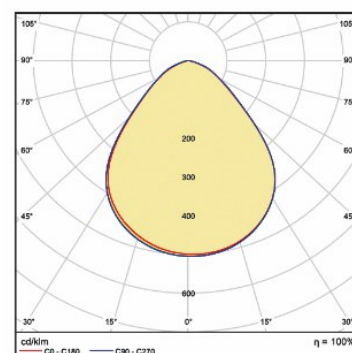

Technické informace

Typ svítidla	200 W	240 W
Světelný zdroj	Philips Lumileds	Philips Lumileds
Příkon	200 W	240 W
Měrný výkon svítidla	26400 lm	32600 lm
Napětí	230 V	230 V
Teplota chromatičnosti	4000 K	4000 K
Index podání barev (CRI)	>80 Ra	>80 Ra
Zdroj	MEANWELL	MEANWELL
Ta	-40°C ~ +50°C	-40°C ~ +50°C
Maximální životnost	50 000 hodin	50 000 hodin
Konstrukce	Hliníkový odlitek	Hliníkový odlitek
Montáž	Závěsné	Závěsné
Váha	5,2 kg	5,2 kg
Záruka	5 let	5 let

Křivka svítivosti

90°

Rozměrový náčrtek

240W 85 264 471