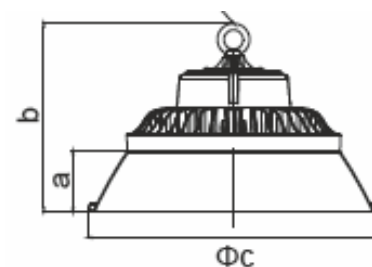

R-lighting

MOŽNOSTI

Závěsné svítidlo RIG LED 536 II.

5
LET ZÁRUKA

OBLAST POUŽITÍ: svítidlo je vhodné pro vnitřní osvětlení průmyslových prostor, krytých venkovních ploch, hal a skladů. Svítidlo je opatřeno prstencem a závěsným hákem.

Technické informace

Typ svítidla	200 W	240 W
Světelný zdroj	Philips Lumileds	Philips Lumileds
Příkon	200 W	240 W
Měrný výkon svítidla	26400 lm	32600 lm
Napětí	230 V	230 V
Teplota chromatičnosti	4000 K	4000 K
Index podání barev (CRI)	>80 Ra	>80 Ra
Zdroj	MEANWELL	MEANWELL
Ta	-40°C ~ +50°C	-40°C ~ +50°C
Maximální životnost	50 000 hodin	50 000 hodin
Konstrukce	Hliníkový odlitek	Hliníkový odlitek
Montáž	Závěsné	Závěsné
Váha	5,2 kg	5,2 kg
Záruka	5 let	5 let

Křivka svítivosti

90°

Rozměrový náčrtek

240W 85 264 471