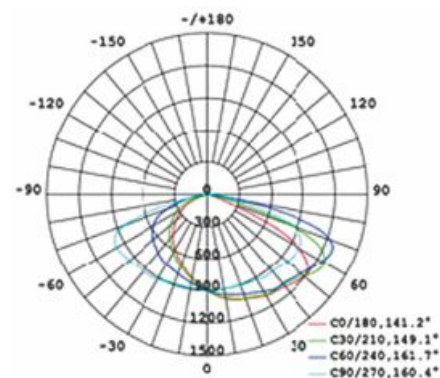

R-lighting

Uliční svítidlo RSD LED 732

5 LET ZÁRUKA

Technické informace

Příkon	150W
Chip	LED Philips - CREE
Měrný výkon svítidla	22207lm
Napětí	100V - 277V
Teplota chromatičnosti	3000K
RA	> 70
Zdroj	Meanwell
TA	-20 °C až 45 °C
TC	-20 °C až 60 °C
Maximální životnost	50000 hodin
Konstrukce	hliníkový odlitek
Montáž	nastavitelný sklon na výložník Ø 60
Váha	11,50 kg

MOŽNOSTI

Křivka svítivosti

Svítidla se vyrábí v provedení s elektronickým předřadníkem, který umožňuje regulaci světelného toku.

Rozměrový náčrtek