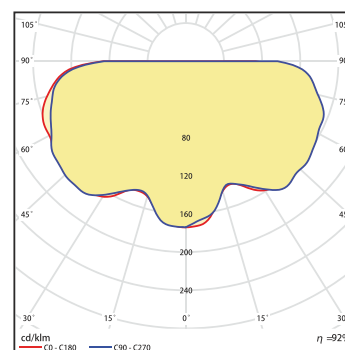

R-lighting

Závěsné parkové svítidlo RSD LED 60 P

3 ROKY ZÁRUKA

OBLAST POUŽITÍ: světelná část svítidla - LED modul je chráněn robustním krycím sklem a stínidlem vhodné k osvětlení industriálních ploch, obytných ploch, parků apod. Těleso svítidla je hliníkový odlitek povrchově upravený antracitovou komaxitovou barvou. Možnosti upevnění pomocí závěsného oka či pro uchycení svítidla na sloup je možno dodat výložník viz. obrázek

Technické informace

Typ svítidla	300 W
Světelný zdroj	CREE
Příkon	60 W
Měrný výkon svítidla	5900 Lm
Napětí	230 V
Teplota chromatičnosti	3000 K
Index podání barev (CRI)	>70 Ra
Ta	-40°C ~ +50°C
Maximální životnost	50 000 hodin
Konstrukce	Hliníkový odlitek
Montáž	sloup ø60mm
Váha	4,45 kg
Záruka	3 roky

Křivka svítivosti

180°

Rozměrový náčrtek