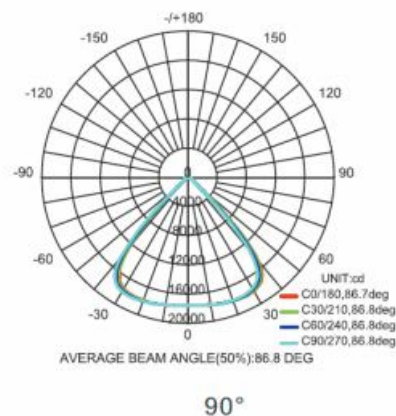

### Technické informace

|                          |                   |
|--------------------------|-------------------|
| Typ svítidla             | 300 W             |
| Světelný zdroj           | Lumileds          |
| Příkon                   | 300 W             |
| Měrný výkon svítidla     | 45 000 Lm         |
| Napětí                   | 230 V             |
| Teplota chromatičnosti   | 4000 K            |
| Index podání barev (CRI) | >80 Ra            |
| Ta                       | -40°C ~ +50°C     |
| Maximální životnost      | 50 000 hodin      |
| Konstrukce               | Hliníkový odlitek |
| Montáž                   | Na rameno         |
| Rozměrový náčrtek        | 329mm x 228mm     |
| Váha                     | 6,2 kg            |
| Záruka                   | 5 let             |

### Křivka svítivosti

### Rozměrový náčrtek