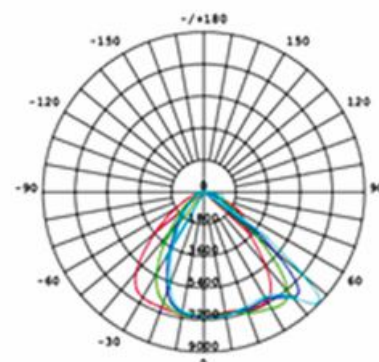

### Křivka svítivosti

### Technické informace

	240W	350W
Příkon	240W	350W
Chip	LED - CREE	LED - CREE
Měrný výkon svítidla	28800lm	42000lm
Napětí	120V - 277V	120V - 277V
Teplota chromatičnosti	4000K	4000K
RA	> 80	> 80
Zdroj	Meanwell	Meanwell
TA	-20 °C až 45 °C	-20 °C až 45 °C
TC	-20 °C až 45 °C	-20 °C až 45 °C
Maximální životnost	50000 hodin	50000 hodin
Konstrukce	hliníkový odlitek	hliníkový odlitek
Montáž	uchycení pomocí ramen	uchycení pomocí ramen
Váha	9,10 kg	14,00 kg
Rozměry a x b x c (mm)	478 x 367 x 239	646 x 367 x 239

### Rozměrový náčrtek