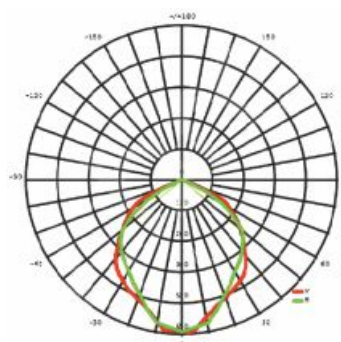

### Křivka svítivosti

### Technické informace

Typ svítidla	RLG-US 20 LED
Příkon	10W / 20W
Baterie	3,7V / 4400mAh
Krytí	IP 44
Doba svícení	2 hodiny
Doba nabíjení	4 hodiny
TA	- 20 °C až 50 °C
Konstrukce	hliníkový odlitek
Montáž	přenosné
Váha	1,2 kg

### Rozměrový náčrtek