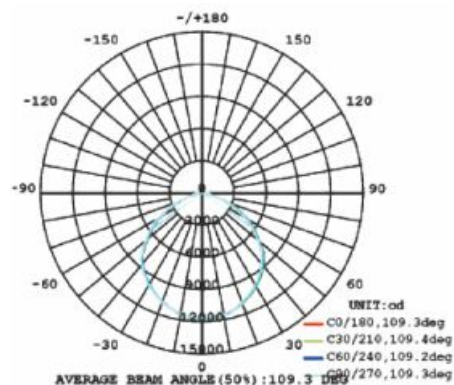

### Technické informace

Typ svítidla	320 W
Světelný zdroj	Philips Lumileds
Příkon	320 W
Měrný výkon svítidla	40 500 Lm
Napětí	230 V
Teplota chromatičnosti	4000 K
Index podání barev (CRI)	>80 Ra
Zdroj	Meanwell
Ta	-40°C ~ +50°C
Maximální životnost	50 000 hodin
Konstrukce	Hliníkový odlitek
Montáž	Závěsné
Váha	7,9 kg
Záruka	5 let

### Křivka svítivosti

### Rozměrový náčrtek