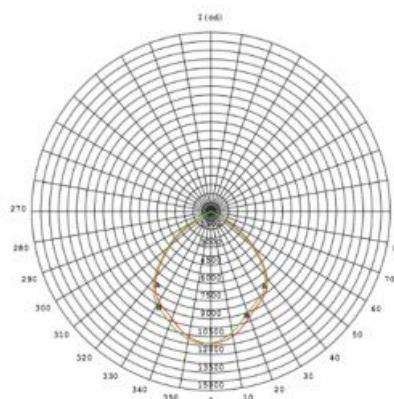

### Technické informace

Typ svítidla	RIG LED 536
Světelný zdroj	LED - CREE
Příkon	180W
Měrný výkon svítidla	21600lm
Napětí	230V
Teplota chromatičnosti	4000K
RA	> 80
Zdroj	Meanwell / Sosen
TA	- 20 °C až 45 °C
TC	- 10 °C až 60 °C
Maximální životnost	50000 hodin
Konstrukce	hliníkový odlitek
Montáž	závěsné
Váha	7,50 kg

### Křivka svítivosti

### Rozměrový náčrtek