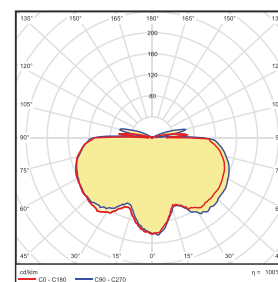

R-lighting

Závěsné průmyslové svítidlo RIG FA LED 60 M

5
LET

ZÁRUKA

OBLAST POUŽITÍ: Závěsné svítidlo RIG FA LED 60 M nahrazuje starší verzi, závěsného svítidla RIG FA. Světelná část je chráněna robustním krycím sklem a drátěným košem, těleso svítidla je hliníkový odlitek, upravený komaxitovou barvou. Díky konstrukčnímu řešení má toto LED svítidlo vysokou úroveň stupně ochrany IP 65, a je proto vhodné do všech **průmyslových prostor, krytých venkovních ploch, hal, skladů, dílen**. Součástí svítidla je 1,5 m dlouhý kabel CYKY 3x1,5.

Technické informace

Typ svítidla	60 W
Světelný zdroj	Lumileds
Příkon	60 W
Měrný výkon svítidla	5900 Lm
Napětí	230 V
Teplota chromatičnosti	4000 K
Index podání barev (CRI)	>80 Ra
Ta	-40°C ~ +50°C
Maximální životnost	50 000 hodin
Konstrukce	Hliníkový odlitek
Montáž	Na třmen
Váha	4,3 kg
Záruka	5 let

Křivka svítivosti

220°

Rozměrový náčrtek