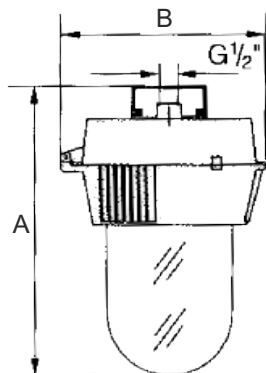

Závěsné průmyslové svítidlo RIG FA 70

CE

IP65

OBLAST POUŽITÍ: osvětlení průmyslových prostor, venkovních ploch apod.

CHARAKTERISTIKA: těleso svítidla je hliníkový odlitek povrchově upravený komaxitovou barvou. Reflektor je umístěn v horní části svítidla, chráněn robustním krycím sklem. Uvolněním dvou spon je jednoduchý přístup k výměně světelného zdroje. Svítidlo se upevňuje pomocí závěsného oka. Součástí svítidla je předradník (tlumivka, zapalovač). Podle potřeby je možno dodat ochranný ocelový koš.

Možnost dodat s LED žárovkou 50W, měrný výkon svítidla 5000lm.

Technické informace

Typ svítidla	Příkon / W	Napětí / V	Objímka	A / mm	B / mm	Krytí	Hmotnost / kg
RIG FA - 70W	70	230	E27	300	250	IP 65	4,30
RIG FA - 150W	150	230	E27	300	250	IP 65	5,15
RIG FA - LED 50Z	50	230	E27	300	250	IP 65	3,10

Rozměrový náčrtek

Křivka svítivosti