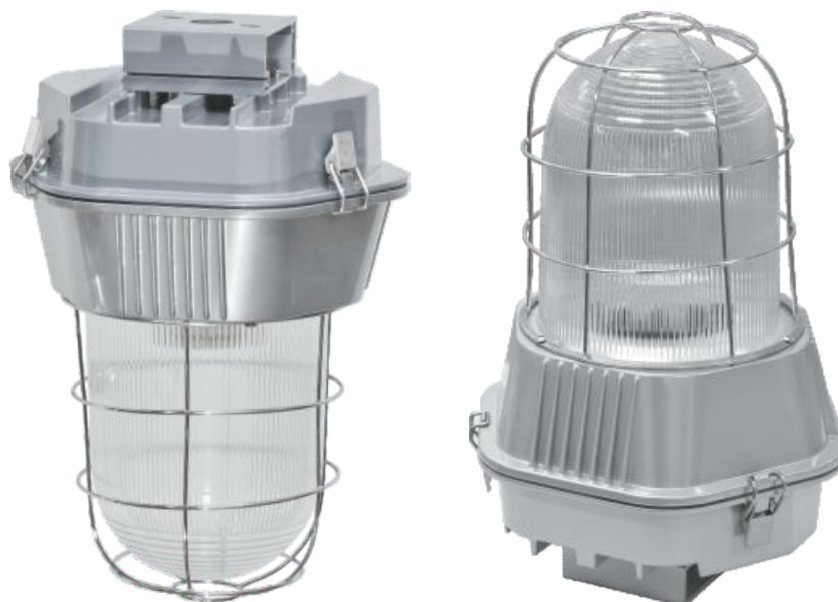

Závěsné průmyslové svítidlo RIG FA 70

CE

IP65

OBLAST POUŽITÍ: osvětlení průmyslových prostor, venkovních ploch apod.

CHARAKTERISTIKA: těleso svítidla je hliníkový odlitek povrchově upravený komaxitovou barvou. Reflektor je umístěn v horní části svítidla, chráněn robustním krycím sklem. Uvolněním dvou spon je jednoduchý přístup k výměně světelného zdroje. Svítidlo se upevňuje pomocí závěsného oka. Součástí svítidla je předradník (tlumivka, zapalovač). Podle potřeby je možno dodat ochranný ocelový koš.

Možnost dodat s LED žárovkou 50W, měrný výkon svítidla 5000lm.

Technické informace

Typ svítidla	Příkon / W	Napětí / V	Objímka	A / mm	B / mm	Krytí	Hmotnost / kg
RIG FA - 70W	70	230	E27	300	250	IP 65	4,30
RIG FA - 150W	150	230	E27	300	250	IP 65	5,15
RIG FA - LED 50Z	50	230	E27	300	250	IP 65	3,10