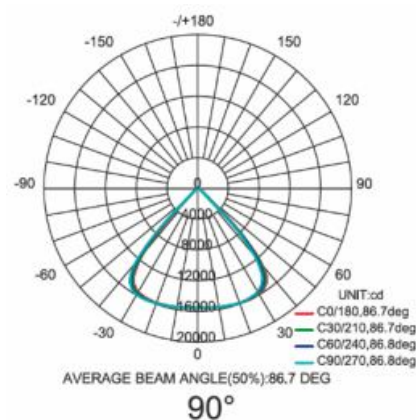

### Technické informace

Typ svítidla	120 W
LED čip	SMD5050
Příkon	120 W
Měrný výkon svítidla	19 200 Lm
Napětí	230 V
Teplota chromatičnosti	4000 K
Index podání barev (CRI)	>80 Ra
Ta	-20°C ~ +50°C
Maximální životnost	50 000 hodin
Montáž	E 40
Rozměrový náčrtek	251,86mm x 210mm
Váha	1,70 kg
Záruka	3 roky

### Křivka svítivosti

### Rozměrový náčrtek